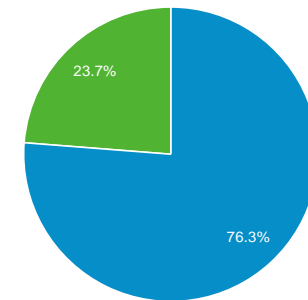

Sessions

Sessions

518

Users

432

Pageviews

2,134

Pages / Session

4.12

Avg. Session Duration

00:01:50

Bounce Rate

57.72%

% New Sessions

76.06%

New Visitor Returning Visitor

Demographics

Language

Country

Language

1. en-us

2. en

Sessions % Sessions

501