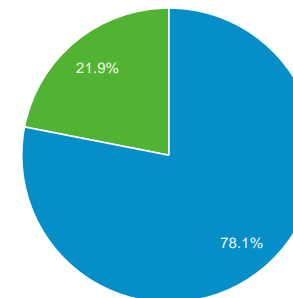

Sessions

Sessions
689

Users
582

Pageviews
2,250

Pages / Session
3.27

Avg. Session Duration
00:01:48

Bounce Rate
68.80%

% New Sessions
78.08%

New Visitor Returning Visitor

Demographics

Language

Country

Language

1. en-us

2. en

Sessions % Sessions