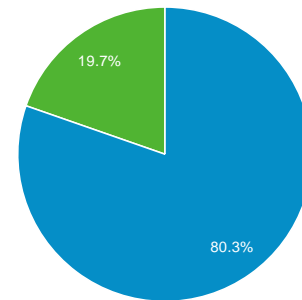

Sessions

Sessions
661

Users
573

Pageviews
2,092

Pages / Session
3.16

Avg. Session Duration
00:01:27

Bounce Rate
68.38%

% New Sessions
80.33%

New Visitor Returning Visitor

Demographics

Language

Country

Language

1. en-us

2. en

Sessions % Sessions